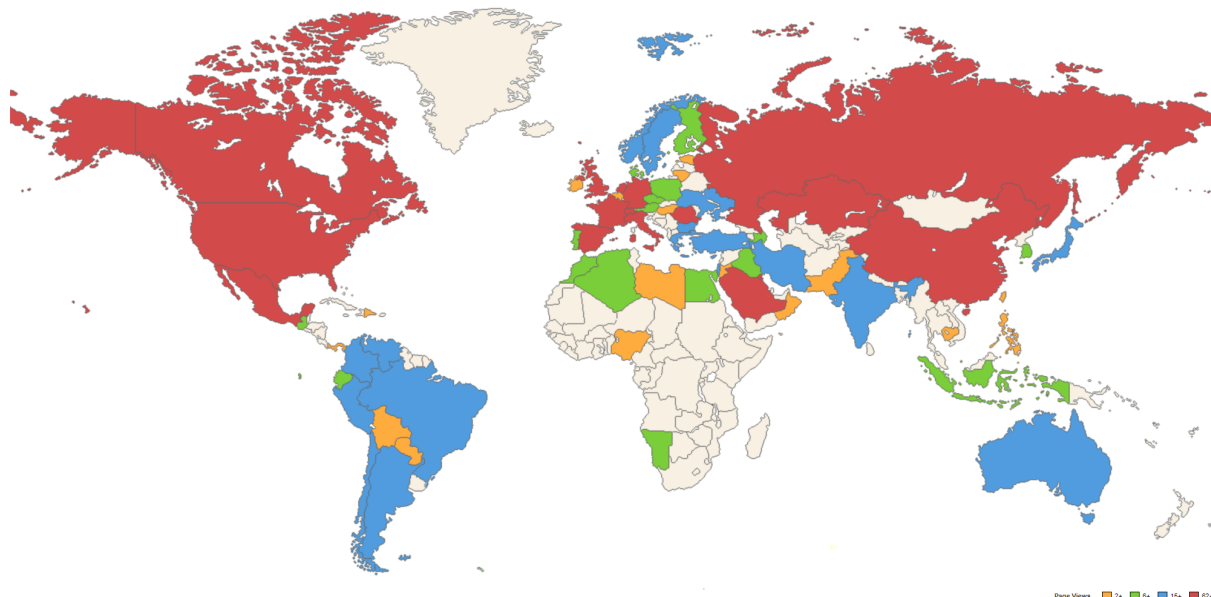

# World Cities

Biblioteca

01/01/2024 - 31/01/2024

# World Cities

01/01/2024 - 31/01/2024

	Country	City	Page Views	Visits	Visitors	Hits	Bandwidth
1	N/A	N/A	13.336	3.717	1.178	20.975	2.734,2 MB
2	Spain	Guadalajara	5.519	1.189	151	33.642	4.089,6 MB
3	Spain	N/A	2.173	1.717	833	21.578	4.565,7 MB
4	Spain	Madrid	1.161	742	440	21.014	3.753,4 MB
5	United States	Mountain View	591	832	88	1.210	949,9 MB
6	Spain	Málaga	581	224	50	3.289	404,5 MB
7	Canada	Ottawa	573	292	10	602	6,4 MB
8	United States	Houston	510	585	152	1.118	94,5 MB
9	Spain	Barcelona	424	196	119	3.998	758,9 MB
10	France	N/A	401	175	123	2.591	562,8 MB
11	Switzerland	Avry	356	234	1	356	0,9 MB
12	United States	Ann Arbor	270	296	82	594	115,8 MB
13	Spain	Sevilla	248	93	60	2.022	294,1 MB
14	United States	Woodbridge	240	527	232	716	94,6 MB

15	United States	Fairfield	237	690	317	925	103,7 MB
16	Spain	León	207	47	16	765	94,0 MB
17	Russian Federation	N/A	184	254	101	747	329,1 MB
18	Spain	Valencia	161	83	61	1.538	286,9 MB
19	United States	N/A	149	694	239	1.529	1.045,7 MB
20	United States	San Diego	148	312	220	545	162,0 MB
21	United Kingdom	N/A	145	198	119	642	113,7 MB
22	Spain	Zaragoza	139	66	44	1.372	158,7 MB
23	Kuwait	N/A	135	134	2	221	16,2 MB
24	Germany	N/A	130	139	48	485	38,0 MB
25	Russian Federation	Saint Petersburg	130	129	16	132	5,5 MB
26	Kazakstan	N/A	113	112	6	179	5,7 MB
27	United States	Sacramento	112	108	11	112	0,9 MB
28	United States	Wilmington	104	138	93	530	68,8 MB
29	Romania	Craiova	89	23	16	507	105,8 MB
30	Russian Federation	Moscow	76	79	18	301	21,9 MB
31	Germany	Mittelnkirchen	76	25	1	76	0,6 MB
32	United States	Ashburn	75	137	98	251	43,7 MB
33	Romania	Bucharest	75	72	47	1.675	310,8 MB
34	Spain	Valladolid	74	74	16	764	88,0 MB
35	United States	Cambridge	73	171	102	272	68,3 MB
36	United States	Phoenix	69	7	7	161	5,7 MB
37	Spain	Castellón	69	18	11	437	59,0 MB
38	Netherlands	N/A	64	61	17	427	18,6 MB